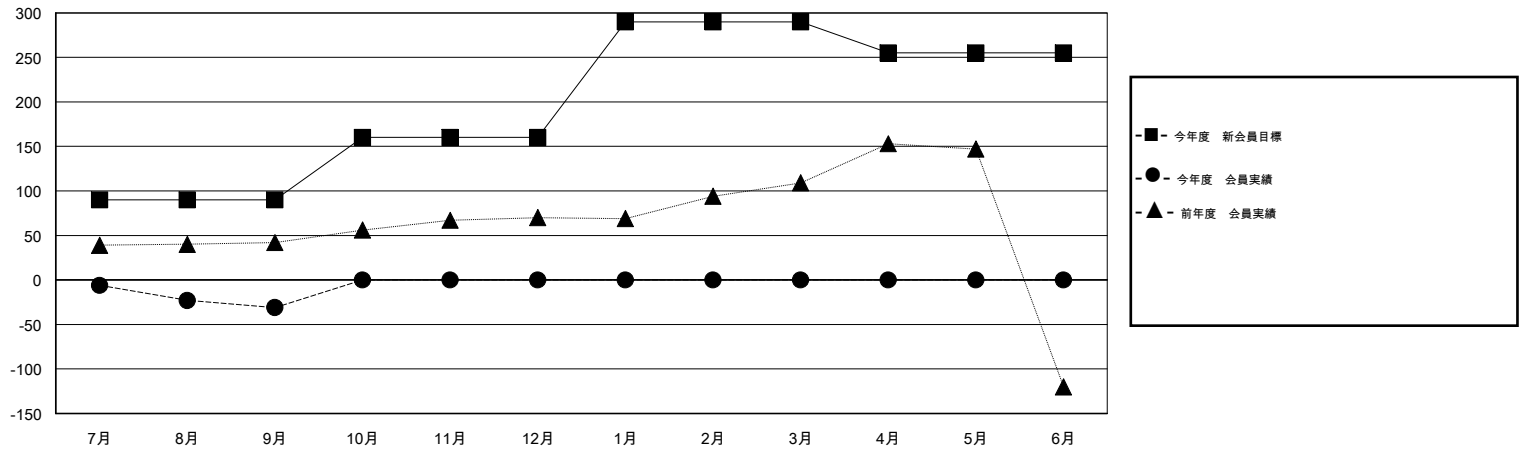

MONTHLY MEMBERSHIP PROGRESS REPORT

District 337 C

Results as of: 9/30/2016

GMT: Masayoshi Maruyama

地域 JAPAN

GMT会則地域 5-Jap

クラブ				
結果 : 2016-2017				
四半期	新クラブ目標	新クラブ	解散クラブ	純増 / 減
7月/8月/9月	0	0	2	-2
10月/11月/12月	1	0	0	0
1月/2月/3月	0	0	0	0
4月/5月/6月	0	0	0	0

名				
結果 : 2016-2017				
四半期	新会員目標	チャーターメン バー / 新会員	退会者	純増 / 減
7月/8月/9月	90	90	121	-31
10月/11月/12月	70	0	0	0
1月/2月/3月	130	0	0	0
4月/5月/6月	-35	0	0	0

新クラブ目標及び実績累計

会員目標及び実績累計

解散クラブ: 2	45 CLUBS OF 82 一名以上の新会員を登録	男女別
		男性 2,792 (66.37%)
		女性 1,415 (33.63%)
退会者	健康診断データはこちら	家族会員 2,534
物故会員 10		世帯主 1,045
クラブ解散 15		世帯主以外 1,489
その他 96		
合計 121		